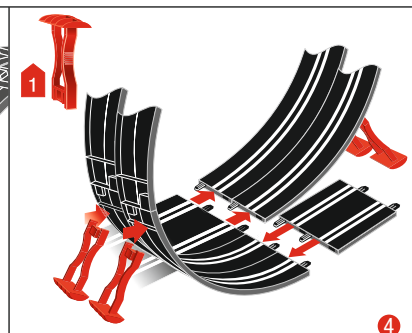

Carrera GO!!!

NO LIMITS

- NL** Montage- en gebruiksaanwijzing
- S** Monterings- och bruksanvisning
- FIN** Asennus- ja käyttöohjeet
- H** Összeszerelési és használati útmutató
- GR** Οδηγίες συναρμολόγησης και λειτουργίας
- Arabic** إرشادات التركيب و الاستخدام

Stadlbauer Marketing + Vertrieb GmbH · Rennbahn Allee 1 · 5412 Puch / Salzburg · Austria · carrera-toys.com

20062485

220 x 98 cm
7.22 x 3.22 feet

8,9 m
29.19 feet

7.60.12.401.00

WARNING:
CHOKING HAZARD - SMALL PARTS
NOT FOR CHILDREN UNDER 3 YEARS.