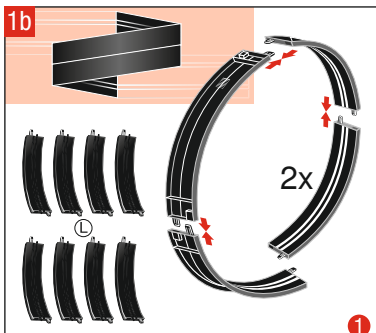

Stadlbauer Marketing + Vertrieb GmbH · Rennbahn Allee 1 · 5412 Puch / Salzburg · Austria · carrera-toys.com

20062485

220 x 98 cm
7.22 x 3.22 feet

8,9 m
29.19 feet

7.60.12.401.00

WARNING:
CHOKING HAZARD - SMALL PARTS
NOT FOR CHILDREN UNDER 3 YEARS.