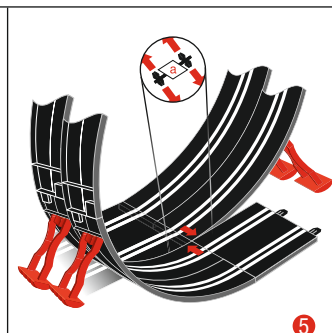

Carrera GO!!!

NO LIMITS

- NL** Montage- en gebruiksaanwijzing
- S** Monterings- och bruksanvisning
- FIN** Asennus- ja käyttöohjeet
- H** Összeszerelési és használati útmutató
- GR** Οδηγίες συναρμολόγησης και λειτουργίας
- Arabic** إرشادات التركيب و الاستخدام

Stadlbauer Marketing + Vertrieb GmbH · Rennbahn Allee 1 · 5412 Puch / Salzburg · Austria · carrera-toys.com

20062485

220 x 98 cm
7.22 x 3.22 feet

8,9 m
29.19 feet

7.60.12.401.00

WARNING:
CHOKING HAZARD - SMALL PARTS
NOT FOR CHILDREN UNDER 3 YEARS.