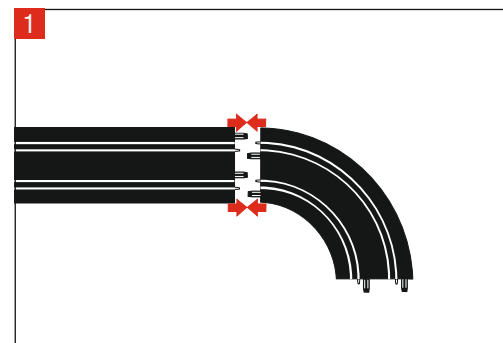

Stadlbauer Marketing + Vertrieb GmbH · Rennbahn Allee 1 · 5412 Puch / Salzburg · Austria · carrera-toys.com

20062485

220 x 98 cm
7.22 x 3.22 feet

8,9 m
29.19 feet

7.60.12.401.00

WARNING:
CHOKING HAZARD - SMALL PARTS
NOT FOR CHILDREN UNDER 3 YEARS.