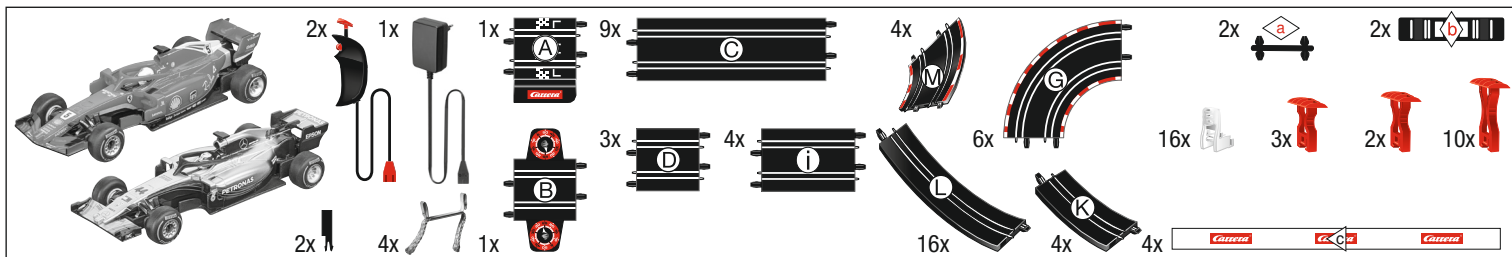

Stadlbauer Marketing + Vertrieb GmbH · Rennbahn Allee 1 · 5412 Puch / Salzburg · Austria · carrera-toys.com

20062485

220 x 98 cm
7.22 x 3.22 feet

8,9 m
29.19 feet

7.60.12.401.00

WARNING:
CHOKING HAZARD - SMALL PARTS
NOT FOR CHILDREN UNDER 3 YEARS.