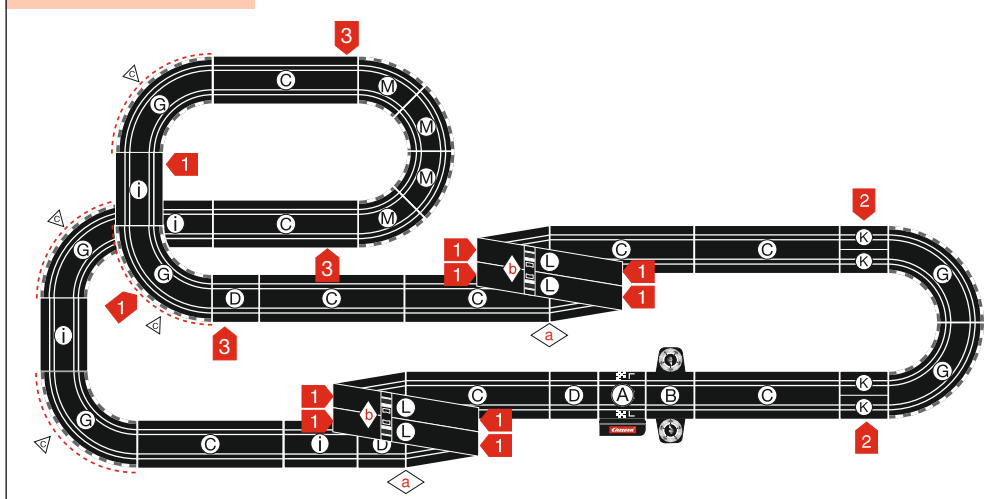

Carrera GO!!!

NO LIMITS

- NL** Montage- en gebruiksaanwijzing
- S** Monterings- och bruksanvisning
- FIN** Asennus- ja käyttöohjeet
- H** Összeszerelési és használati útmutató
- GR** Οδηγίες συναρμολόγησης και λειτουργίας
- Arabic** إرشادات التركيب و الاستخدام

Stadlbauer Marketing + Vertrieb GmbH · Rennbahn Allee 1 · 5412 Puch / Salzburg · Austria · carrera-toys.com

20062485

220 x 98 cm
7.22 x 3.22 feet

8,9 m
29.19 feet

7.60.12.401.00

WARNING:
CHOKING HAZARD - SMALL PARTS
NOT FOR CHILDREN UNDER 3 YEARS.